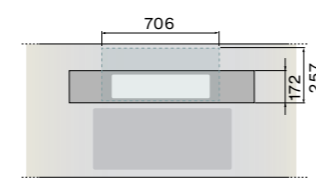

Bovenaanzicht met aan de achterzijde
gemonteerde motor (installatie met motor in
achterste positie is alleen mogelijk bij de eiland
versie)

Opbergmodules

Opbergmodule 90 cm
KACL.455#NF

Opbergmodule 60 cm
KACL.454#NF

Opbergmodule 30 cm
KACL.453#NF

Open plantenbak
module 30 cm
KACL.1018#NF

Configuratie voorbeeld van accessoire modules
Afzuigkapmodule 90 cm + Opbergmodule 90 cm
MONO90 + KACL.455#NF