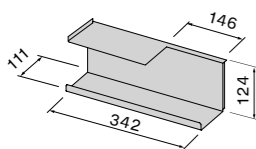

Accessoires
Accessoire dubbel kruidenrek
KACL.1022#HF

Accessoire rek voor boeken/tablets
KACL.1024#HF