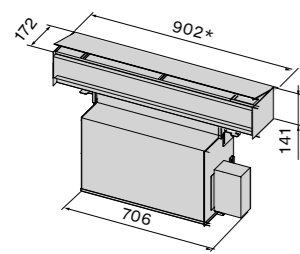

Technische gegevens

Monolith

Afzuigkapmodule
90 cm