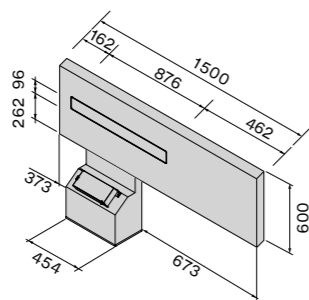

Air Wall

Module paneel 120 cm centrale afzuiging

Module paneel 150 cm links afzuiging

Module paneel 150 cm rechts afzuiging

Maat- en positie uitsparing

Air Wall afvoer versie
aan de bovenzijde diepte 75 cm zijaanzicht