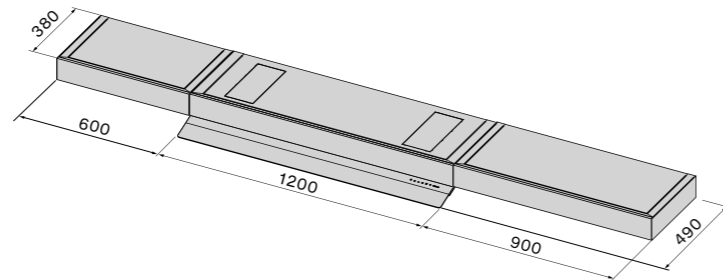

Planken

Module 90 cm
KACL.452#NF

Module 60 cm
KACL.451#NF

Configuratie voorbeeld
KACL.451#NF + SHELF120R + KACL.452#NF