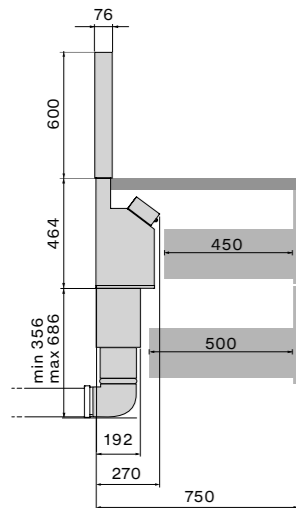

Air Wall

Module paneel 120 cm centrale afzuiging

Module paneel 150 cm links afzuiging

Module paneel 150 cm rechts afzuiging

Maat- en positie uitsparing

Air Wall afvoer versie
aan de bovenzijde diepte 75 cm zijaanzicht

Air Wall recirculatie versie
aan de bovenzijde diepte 75 cm zijaanzicht

Accessoires
Accessoire dubbel kruidenrek
KACL.1022#HF

Accessoire rek voor boeken/tablets
KACL.1024#HF

Accessoire rek met lepelhouder
KACL.1023#HF