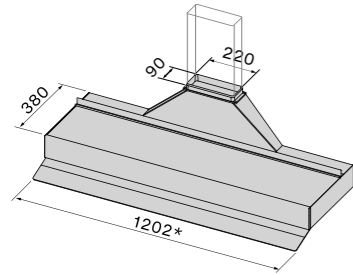

2025

Prijslijst Elements

falmec

Technische gegevens

Shelf afvoer versie

Afzuigkapmodule 120 cm

Zijaanzicht met voorpaneel van aluminium

Zijaanzicht zonder voorpaneel (aanpasbare versie)

* Afmetingen inclusief zijafdekplaat (1 mm + 1 mm)

*Min. frontaal paneeldikte: 3 mm
Max. frontaal paneeldikte: 25 mm

Shelf recirculatie versie

Afzuigkapmodule 120 cm

Zijaanzicht met voorpaneel van aluminium

Zijaanzicht zonder voorpaneel (aanpasbare versie)

* Afmetingen inclusief zijafdekplaat (1 mm + 1 mm)

*Min. frontaal paneeldikte: 3 mm
Max. frontaal paneeldikte: 25 mm

Planken

Module 90 cm
KACL.452#NF

Module 60 cm
KACL.451#NF