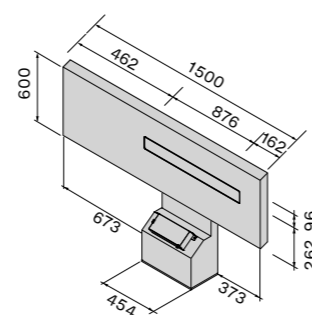

Air Wall

Module paneel 120 cm centrale afzuiging

Module paneel 150 cm links afzuiging

Module paneel 150 cm rechts afzuiging

Maat- en positie uitsparing

Air Wall afvoer versie
aan de bovenzijde diepte 75 cm zijaanzicht