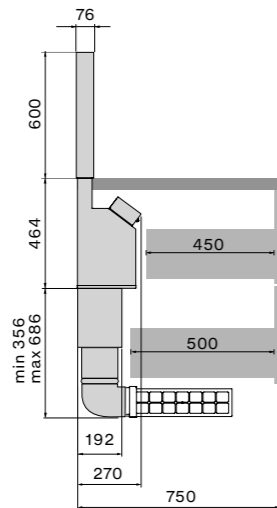

Air Wall

Module paneel 120 cm centrale afzuiging

Module paneel 150 cm links afzuiging

Module paneel 150 cm rechts afzuiging

Maat- en positie uitsparing

Air Wall afvoer versie
aan de bovenzijde diepte 75 cm zijaanzicht

Air Wall recirculatie versie
aan de bovenzijde diepte 75 cm zijaanzicht

Accessoires
Accessoire dubbel kruidenrek
KACL.1022#HF

Accessoire rek voor boeken/tablets
KACL.1024#HF

Accessoire rek met lepelhouder
KACL.1023#HF