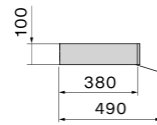

* Afmetingen inclusief zijafdekplaat (1 mm + 1 mm)

*Min. frontaal paneeldikte: 3 mm
Max. frontaal paneeldikte: 25 mm

Shelf recirculatie versie

Afzuigkapmodule 120 cm

Zijaanzicht met voorpaneel van aluminium

Zijaanzicht zonder voorpaneel (aanpasbare versie)

* Afmetingen inclusief zijafdekplaat (1 mm + 1 mm)

*Min. frontaal paneeldikte: 3 mm
Max. frontaal paneeldikte: 25 mm

Planken

Module 90 cm
KACL.452#NF

Module 60 cm
KACL.451#NF