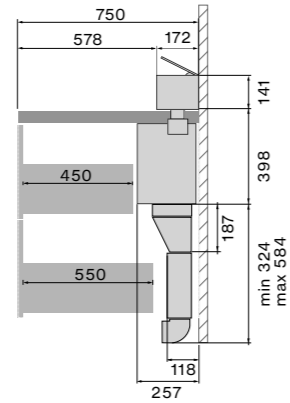

Monolith

Afzuigkapmodule
90 cm

* Afmetingen inclusief zijafdekplaat
(2 mm + 2 mm)

Uitsparing maat

* Voor wand opstelling

Installatie voorbeeld
Wand opstelling
zijaanzicht met vooraan gemonteerde motor
aan de bovenzijde diepte 75 cm