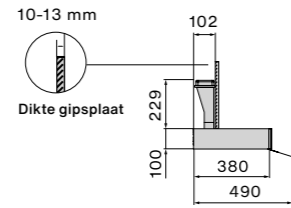

Zijaanzicht met voorpaneel van aluminium

* Afmetingen inclusief zijafdekplaat (1 mm + 1 mm)

*Min. frontaal paneeldikte: 3 mm
Max. frontaal paneeldikte: 25 mm