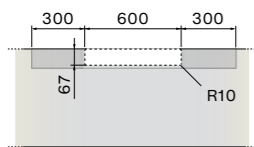

Air Wall

Module paneel 120 cm centrale afzuiging

Module paneel 150 cm links afzuiging

Module paneel 150 cm rechts afzuiging

Maat- en positie uitsparing

Air Wall afvoer versie
aan de bovenzijde diepte 75 cm zijaanzicht