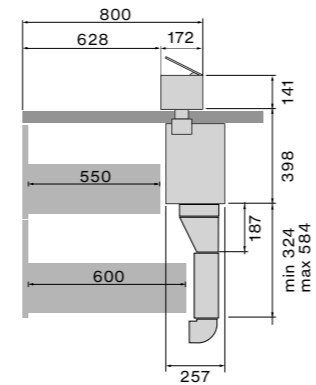

Eiland opstelling
zijaanzicht met achteraan gemonteerde motor