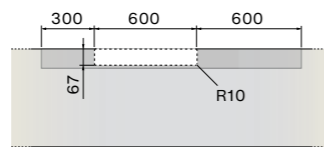

Air Wall

Module paneel 120 cm centrale afzuiging

Module paneel 150 cm links afzuiging

Module paneel 150 cm rechts afzuiging

Maat- en positie uitsparing

Air Wall afvoer versie
aan de bovenzijde diepte 75 cm zijaanzicht