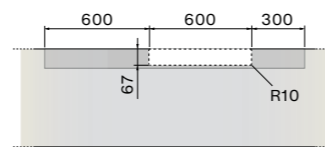

Air Wall

Module paneel 120 cm centrale afzuiging

Module paneel 150 cm links afzuiging

Module paneel 150 cm rechts afzuiging

Maat- en positie uitsparing

Air Wall afvoer versie
aan de bovenzijde diepte 75 cm zijaanzicht