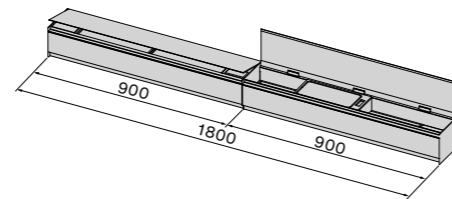

Opbergmodules

Opbergmodule 90 cm
KACL.455#NF

Opbergmodule 60 cm
KACL.454#NF

Opbergmodule 30 cm
KACL.453#NF

Open plantenbak
module 30 cm
KACL.1018#NF

Configuratie voorbeeld van accessoire modules
Afzuigkapmodule 90 cm + Opbergmodule 90 cm
MONO90 + KACL.455#NF