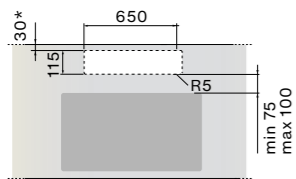

Monolith

Afzuigkapmodule
90 cm

* Afmetingen inclusief zijafdekplaat
(2 mm + 2 mm)

Uitsparing maat

* Voor wand opstelling

Installatie voorbeeld
Wand opstelling
zijaanzicht met vooraan gemonteerde motor
aan de bovenzijde diepte 75 cm