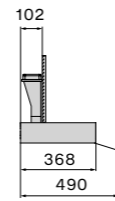

Zijaanzicht zonder voorpaneel (aanpasbare versie)

* Afmetingen inclusief zijafdekplaat (1 mm + 1 mm)

*Min. frontaal paneeldikte: 3 mm
Max. frontaal paneeldikte: 25 mm