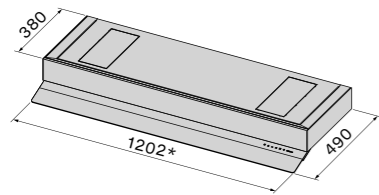

2025

Prijslijst Elements

falmec

Technische gegevens

Shelf afvoer versie

Afzuigkapmodule 120 cm

Zijaanzicht met voorpaneel van aluminium

Zijaanzicht zonder voorpaneel (aanpasbare versie)

* Afmetingen inclusief zijafdekplaat (1 mm + 1 mm)

*Min. frontaal paneeldikte: 3 mm
Max. frontaal paneeldikte: 25 mm

Shelf recirculatie versie

Afzuigkapmodule 120 cm

Zijaanzicht met voorpaneel van aluminium

Zijaanzicht zonder voorpaneel (aanpasbare versie)

* Afmetingen inclusief zijafdekplaat (1 mm + 1 mm)

*Min. frontaal paneeldikte: 3 mm
Max. frontaal paneeldikte: 25 mm

Planken

Module 90 cm
KACL.452#NF

Module 60 cm
KACL.451#NF