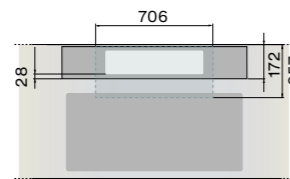

Bovenaanzicht met aan de voorzijde
gemonteerde motor