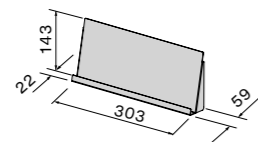

Technische gegevens

Air Wall

Module paneel 120 cm centrale afzuiging

Module paneel 150 cm links afzuiging

Module paneel 150 cm rechts afzuiging

Maat- en positie uitsparing

Air Wall afvoer versie
aan de bovenzijde diepte 75 cm zijaanzicht

Air Wall recirculatie versie
aan de bovenzijde diepte 75 cm zijaanzicht

Accessoires
Accessoire dubbel kruidenrek
KACL.1022#HF

Accessoire rek voor boeken/tablets
KACL.1024#HF

Accessoire rek met lepelhouder
KACL.1023#HF

Accessoire met glazenhouder
KACL.1025#HF

Model

EAN

Code

Beschrijving

€ Incl.
21% Btw

Air Wall

8034122365312	AIR90BA	Afzuigkap, basis, 800 m3/h*	1.999,00
8034122713472	AIR120M	Module paneel 120 cm centrale afzuiging	2.299,00
8034122713489	AIR150R	Module paneel 150 cm rechts afzuiging	2.599,00
8034122713496	AIR150L	Module paneel 150 cm links afzuiging	2.599,00

* Het systeem bestaat altijd uit 2 delen: afzuigkap basis + modulepaneel, apart te bestellen.

Accessoires

8034122713762	KACL.1022#HF	Accessoire dubbel kruidenrek	399,00
8034122713779	KACL.1023#HF	Accessoire rek met lepelhouder	369,00
8034122713786	KACL.1024#HF	Accessoire rek voor boeken/tablets	369,00
8034122713793	KACL.1025#HF	Accessoire rek met glazenhouder	369,00
8034122708324	KACL.930	Koolstof Zeoliet filter (optie)	718,00
8034122711843	KACL.951	Alveolair koolstoffilter h60 (optie)	915,00
8034122712017	KACL.955	Uitblaasrooster h60	66,00
8034122708317	105080053	Afstandbediening (optie)	139,00