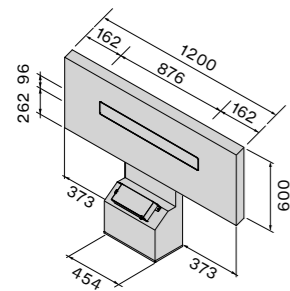

Technische gegevens

Air Wall

Module paneel 120 cm centrale afzuiging